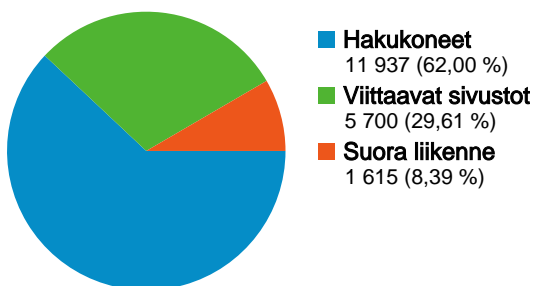

Sivuston käyttö

 **19 252 Käynnit**
 Edellinen: 4 479 (329,83 %)

 **32 332 Näyttökerrat**
 Edellinen: 7 698 (320,01 %)

 **1,68 Sivua/käyntikerta**
 Edellinen: 1,72 (-2,29 %)

 **72,27 % Välitön poistumisprosentti**
 Edellinen: 72,69 % (-0,58 %)

 **00:01:08 Keskim. aika sivustossa**
 Edellinen: 00:01:06 (3,00 %)

 **75,17 % % uusia käyntejä**
 Edellinen: 76,69 % (-1,98 %)

Kävijöiden esittely

Kävijät
14 543

Liikenteen lähteiden esittely

Saapumisavainsanat: /

Avainsana	Näyttökerrat	% käynnit
blogi		
1.1.2006 - 31.12.2006	52	6,42 %
1.1.2007 - 31.12.2007	1 603	57,52 %
% Muutos	2 982,69 %	2 982,69 %
hessun blogi		
1.1.2006 - 31.12.2006	40	4,94 %
1.1.2007 - 31.12.2007	254	9,11 %
% Muutos	535,00 %	535,00 %
hessu		
1.1.2006 - 31.12.2006	0	0,00 %
1.1.2007 - 31.12.2007	108	3,88 %
% Muutos	0,00 %	0,00 %
akg perception 200		
1.1.2006 - 31.12.2006	29	3,58 %
1.1.2007 - 31.12.2007	76	2,73 %
% Muutos	162,07 %	162,07 %
hessunkahvila blog		
1.1.2006 - 31.12.2006	0	0,00 %
1.1.2007 - 31.12.2007	57	2,05 %
% Muutos	0,00 %	0,00 %